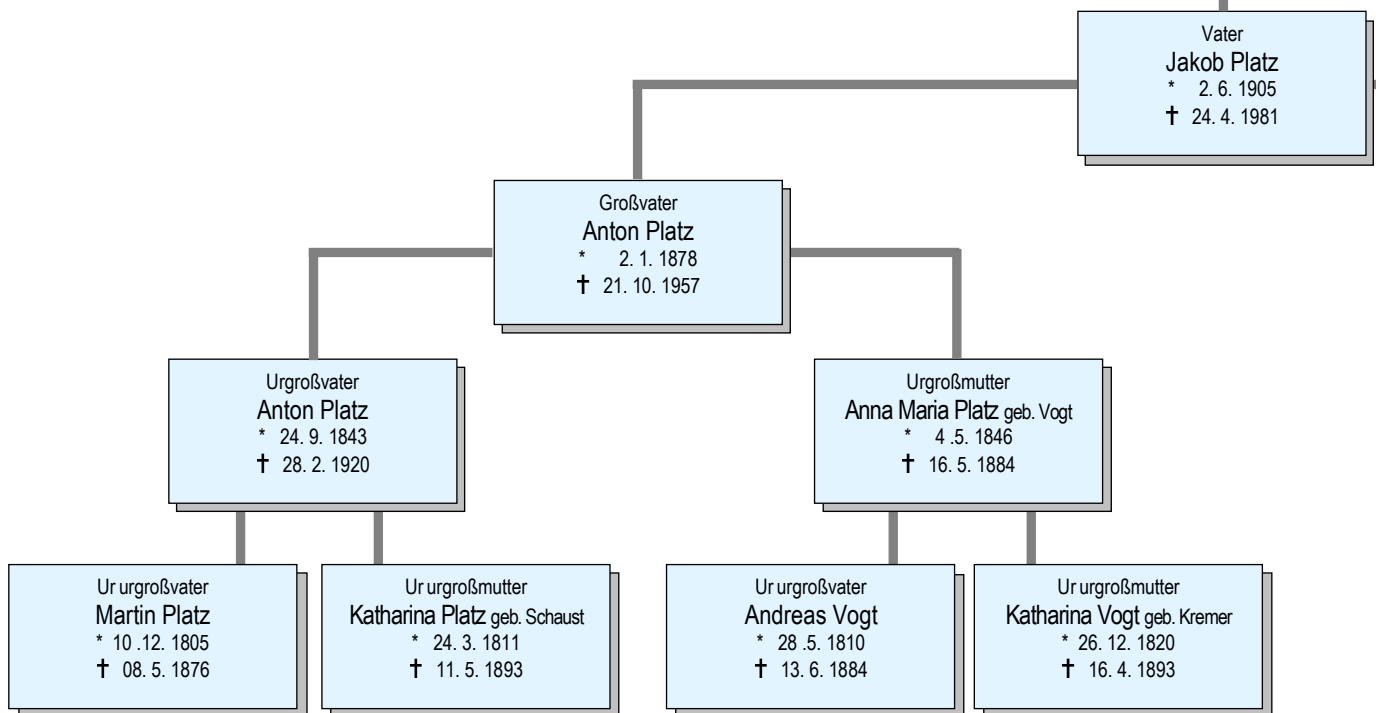

Großvater
Anton Platz

Die Eltern
Jakob und Christine Platz
∞ 13. 11. 1930

Vater
Jakob Platz

Meine Geschwister:
Karl Eduard * 1936 † 1944
Willibald * 5. 8. 1932
Helmut * 22. 7. 1949

Ahnentafel

Richard Platz
 7. 12. 1946
 ♂ 10.10.1970 Inge Platz geb. Junck
 *14. 7.1944 † 12. 6. 1996

Richard Platz

Bettina Spiegel geb. Platz
 * 10. 10. 1971
 Ehemann: Volker Spiegel * 20. 8. 1966

Jasmin
 * 10. 3. 1997

Jochen Platz
 * 11. 9. 1975
 Ehefrau: Nicole Platz geb. Metzler * 3. 11. 1981

Kim
 * 4. 12. 2011

Nico
 * 19. 3. 2015

Großmutter
 Margarete Platz

Großmutter
 Margarete Platz geb. Walldorf
 * 2. 6. 1879
 † 7. 7. 1956

Urgroßvater
 Philipp Walldorf
 * 30. 6. 1844
 † 14. 4. 1920

Urgroßmutter
 Elisabeth Walldorf geb. Peil
 * 15. 6. 1848
 † 1. 4. 1891

Großmutter
Therese Junck

Mutter
Christine Platz

Die Großeltern
Johann und Therese Junck
∞ 9. 11. 1893